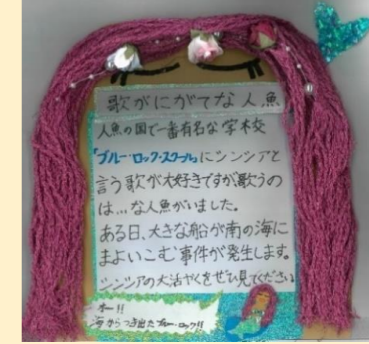

★しづやおすすめの本50 2022読書コンクール …1面

表彰式・金賞展示のご案内

★金賞作品のご紹介 …2・3面

★2月・3月の図書館の行事予定 …4面

しづやおすすめの本50

2022読書コンクール表彰式・金賞展示

「しづやおすすめの本50」読書コンクール作品を展示しました。
区内の保育園・幼稚園・小学生・中学生の皆さんから、感想画、本の帯、POP（ポップ）、合わせて3,632点の作品が寄せられました。12月10日にギャラリー大和田にて、この中から選ばれた金賞受賞者29人の表彰式が行われました。

青木 実桜 (代々木山谷小学校 1年) 『こぎつねコンとこだぬきボン』

中野 裕斗 (広尾小学校 1年) 『ぼくじょうにきてね』

尾本 橙花 (長谷戸小学校 2年) 『おすしやさんにいらっしやい!』

本間 大喜 (神宮前小学校 2年) 『おかあさん、げんきですか。』

ヨコタ 桃子 (西原小学校 3年) 『100さいの森』

山口 社 (広尾小学校 4年) 『いろのかけらのしま』

POP

戸田 芭瑠 (富谷小学校 3年) 『フンころがさず』

梅津 光花 (長谷戸小学校 4年) 『歌がにがてな人魚』

門田 えりな (幡代小学校 5年) 『モモ』

吉田 まのあ (臨川小学校 5年) 『おとうさんのちず』

林 澄一 (西原小学校 6年) 『ゴリラが胸をたたかわけ』

感想画

「しぶや おすすめの本50」2022 読書コンクール 金賞29作品を紹介します。

本の帯

山崎 悠理 (代々木山谷小学校 6年) 『戦争取材する』