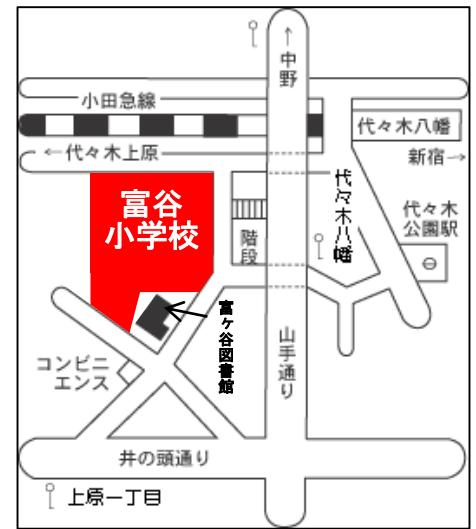

富ヶ谷図書館は 第26回フェスタ上富に今年も参加します！

フェスタ上富は、上原地区と富ヶ谷地区で開催されている地域イベントです。

上原小学校と富谷小学校と1年ごとに会場を変えて行っており、今年は富谷小学校での開催となります。富ヶ谷図書館は、このイベントに今年も参加します。たくさんの屋台が立ち並ぶ会場の中、図書館で不要となった本を『古本リサイクル市』と称して出店し、みなさまにお配りいたします。出張おはなし会も行いますので、お子さん連れで足をお運びください。みなさまのご来場、お待ちしております。

10月25日(日)
10:00~15:00
会場 富谷小学校