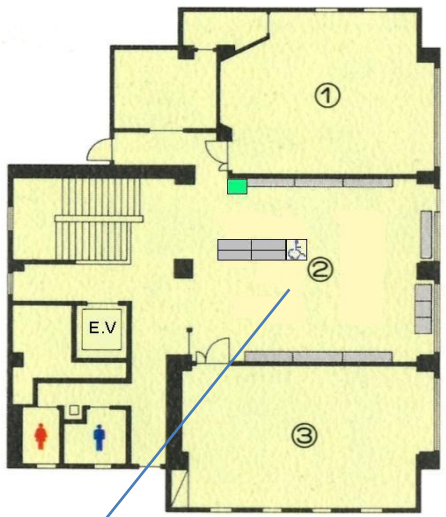

本町図書館 案内図

-  自動貸出機
-  検索機
-  車椅子用机
-  エレベーター

1階

③AVコーナー
DVDの視聴コーナーです。1人用から4人用まで7カ所のブースで、無声映画から現在までの映像資料を、じっくり鑑賞できます。

②一般書コーナー
日本の文学書、外国の文学書、文庫本、料理・編み物などの家庭書を取りそろえています。

2階

①一般書コーナー
文学以外の図書がここにあります。旅行ガイドブック、地域資料、中・高生のためのヤング図書コーナーもあります。

②参考資料コーナー
百科事典、語学辞書、会社年鑑など、調べものをするときに必要な図書が集めてあります。

3階

①視聴覚室
ミニシアターの上映会や児童向け行事等を行います。

③閲覧室
36席あります。

②雑誌コーナー
約170種類の雑誌を用意し、最新号以外の雑誌は館外貸出もしています。